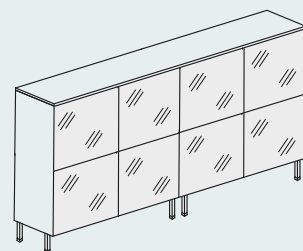

Mobile basso 4 ante vetro
Low cabinet 4 frame glass doors
Meuble bas 4 portes vitrées cadre
Niedriges Büromöbel mit 4 Glasrahmentüren
Mueble bajo 4 puertas cristal bastidor
L.200 P.43.5 H.70

Mobile alto a giorno
Open high cabinet
Meuble haut ouvert
Hohes offenes Büromöbel
Mueble alto abierto
L.100 P.43.5 H.120

Mobile alto 4 ante legno
High cabinet 4 wood doors
Meuble haut 4 portes bois
Hohes Büromöbel mit 4 Holztüren
Mueble alto 4 puertas madera
L.100 P.43.5 H.120

Mobile alto 4 ante vetro telaio
High cabinet 4 frame glass doors
Meuble haut 4 portes vitrées cadre
Hohes Büromöbel mit 4 Glasrahmentüren
Mueble alto 4 puertas cristal bastidor
L.100 P.43.5 H.120

Mobile alto a giorno
Open high cabinet
Meuble haut ouvert
Hohes offenes Büromöbel
Mueble alto abierto
L.200 P.43.5 H.120

Mobile alto 8 ante legno
High cabinet 8 wood doors
Meuble haut 8 portes bois
Hohes Büromöbel mit 8 Holztüren
Mueble alto 8 puertas madera
L.200 P.43.5 H.120