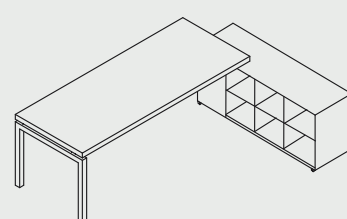

Piani cristallo
Glass tops
Plateaux en verre
Glassplatten
Topes cristal

Scrivanìa
Desk
Bureau
Schreibtisch
Escritorio
L.180-200 P.80 H.70.5

Dattilo
Return desk
Retour
Tischplatte
Dactilo
L.120 P.60 H.70.5

Composizione scrivania ad angolo
Corner desk arrangement
Composition bureaux angle
Kombination Eckschreibtische
Composición escritorios en ángulo
L.200 P.200 H.70.5

Piano sp. 38mm
Desk top 38mm thick
Plateau 38mm d'épaisseur
Tischplatten Stärke 38mm
Topes espesor 38mm

Scrivanìa
Desk
Bureau
Schreibtisch
Escritorio
L.180-200 P.80 H.73.5

Dattilo
Return desk
Retour
Tischplatte
Dactilo
L.120 P.60 H.73.5

Composizione scrivania ad angolo
Corner desk arrangement
Composition bureaux angle
Kombination Eckschreibtische
Composición escritorios en ángulo
L.200 P.200 H.73.5