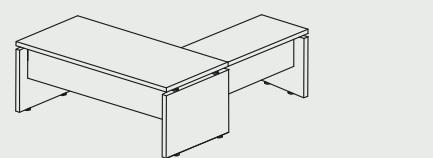

Composizione scrivania e dattilo
Desk composition and return
Composition bureaux et retour
Komposition Schreibtisch und
Schreibplatz
Composición escritorio y dactilo
L.200 P.210 H.73.5