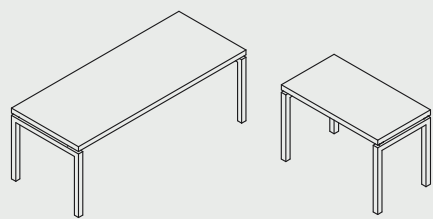

Folding

Piano sp. 50mm
Desk top 50mm
Plateau 50mm
Tischplatten Stärke 50mm
Topes espesor 50mm

Scrivanìa
Desk
Bureau
Schreibtisch
Escritorio
L.180-200 P.80 H.74.5

Dattilo
Return desk
Retour
Tischplatte
Dactilo
L.120 P.60 H.74.5

Composizione scrivania ad angolo
Corner desk arrangement
Composition bureaux angle
Kombination Eckschreibtische
Composición escritorios en ángulo
L.200 P.200 H.74.5

Composizione fissa con mobile di servizio
Fixed composition desk with service cabinet
Composition fixe bureau avec meuble de service
Feste Komposition Schreibtisch mit Beistellmöbel
Composición fija escritorio con mueble de servicio
L.200 P.200 H.74.5

Piani cristallo
Glass tops
Plateaux en verre
Glassplatten
Topes cristal

Scrivanìa
Desk
Bureau
Schreibtisch
Escritorio
L.180-200 P.80 H.70.5

Dattilo
Return desk
Retour
Tischplatte
Dactilo
L.120 P.60 H.70.5