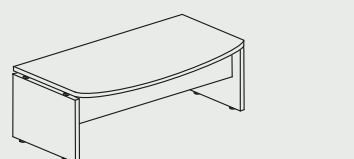

Scrivanìa
Desk
Bureau
Schreibtisch
Escritorio
L.180-200 P.80 H.73.5

Dattilo
Return desk
Retour
Tischplatte
Dactilo
L.120 P.60 H.73.5

Composizione scrivania ad angolo
Corner desk arrangement
Composition bureaux angle
Kombination Eckschreibtische
Composición escritorios en ángulo
L.200 P.200 H.73.5

Composizione fissa con mobile di servizio
Fixed composition desk with service cabinet
Composition fixe bureau avec meuble de service
Feste Komposition Schreibtisch mit Beistellmöbel
Composición fija escritorio con mueble de servicio
L.200 P.200 H.73.5

Scrivanìa
Desk
Bureau
Schreibtisch
Escritorio
L.122 P.122 H.70.5

Riunione

Piano sp. 38mm
Desk top 38mm thick
Plateau 38mm d'épaisseur
Tischplatten Stärke 38mm
Topes espesor 38mm

Scrivanìa
Desk
Bureau
Schreibtisch
Escritorio
L.180-200 P.90 H.73.5

Scrivanìa sagomata
Shaped desk
Bureau postformé
Geformter Schreibtisch
Escritorio perfilado
L.180-200 P.100 H.73.5

Dattilo
Return desk
Retour
Tischplatte
Dactilo
L.120 P.60 H.73.5

Scrivanìa
Desk
Bureau
Schreibtisch
Escritorio
Ø 120 H.73.5