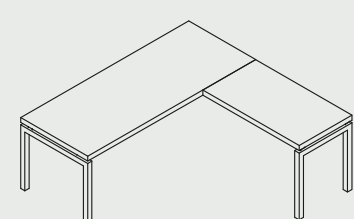

Piani cristallo
Glass tops
Plateaux en verre
Glassplatten
Topes cristal

Scrivanìa
Desk
Bureau
Schreibtisch
Escritorio
L.180-200 P.80 H.70.5

Dattilo
Return desk
Retour
Tischplatte
Dactilo
L.120 P.60 H.70.5

Composizione scrivania ad angolo
Corner desk arrangement
Composition bureaux angle
Kombination Eckschreibtische
Composición escritorios en ángulo
L.200 P.200 H.70.5

Piano sp. 38mm
Desk top 38mm thick
Plateau 38mm d'épaisseur
Tischplatten Stärke 38mm
Topes espesor 38mm

Scrivanìa
Desk
Bureau
Schreibtisch
Escritorio
L.180-200 P.80 H.73.5

Dattilo
Return desk
Retour
Tischplatte
Dactilo
L.120 P.60 H.73.5

Composizione scrivania ad angolo
Corner desk arrangement
Composition bureaux angle
Kombination Eckschreibtische
Composición escritorios en ángulo
L.200 P.200 H.73.5