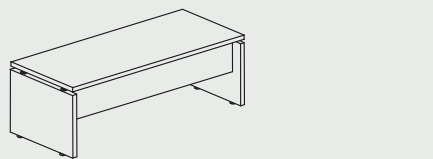

Scrivanìa
Desk
Bureau
Schreibtisch
Escritorio
L.180-200 P.90 H.73.5