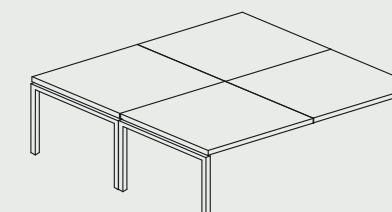

Composizione 4 scrivanie
Composition 4 desks
Composition 4 bureaux
Komposition 4 Büroschreibtischen
Composición 4 escritorios
L.244 P.244 H.73.5