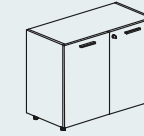

Mobile alto a giorno
Open high cabinet
Meuble haut ouvert
Hohes offenes Büromöbel
Mueble alto abierto
L.200 P.43.5 H.120

Mobile alto 8 ante legno
High cabinet 8 wood doors
Meuble haut 8 portes bois
Hohes Büromöbel mit 8 Holztüren
Mueble alto 8 puertas madera
L.200 P.43.5 H.120

Mobile alto 8 ante vetro telaio
High cabinet 8 frame glass doors
Meuble haut 8 portes vitrées cadre
Hohes Büromöbel mit 8 Glasrahmentüren
Mueble alto 8 puertas cristal bastidor
L.200 P.43.5 H.120

Mobile basso anta legno
Low cabinet wood door
Meuble bas porte bois
Niedriges Büromöbel mit Holztüren
Mueble bajo puerta madera
L.45 P.42.5 H.67.5