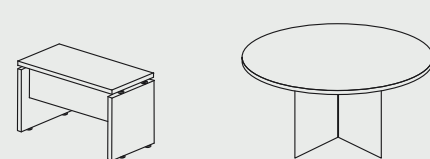

Composizione fissa con mobile di servizio
Fixed composition desk with service cabinet
Composition fixe bureau avec meuble de service
Feste Komposition Schreibtisch mit Beistellmöbel
Composición fija escritorio con mueble de servicio
L.200 P.200 H.73.5

Scrivanìa
Desk
Bureau
Schreibtisch
Escritorio
L.122 P.122 H.70.5

Riunione

Piano sp. 38mm
Desk top 38mm thick
Plateau 38mm d'épaisseur
Tischplatten Stärke 38mm
Topes espesor 38mm

Scrivanìa
Desk
Bureau
Schreibtisch
Escritorio
L.180-200 P.90 H.73.5

Scrivanìa sagomata
Shaped desk
Bureau postformé
Geformter Schreibtisch
Escritorio perfilado
L.180-200 P.100 H.73.5

Dattilo
Return desk
Retour
Tischplatte
Dactilo
L.120 P.60 H.73.5

Scrivanìa
Desk
Bureau
Schreibtisch
Escritorio
Ø 120 H.73.5