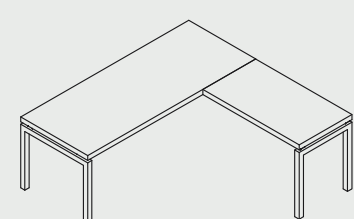

Folding

Piano sp. 50mm
Desk top 50mm
Plateau 50mm
Tischplatten Stärke 50mm
Topes espesor 50mm

Scrivanìa
Desk
Bureau
Schreibtisch
Escritorio
L.180-200 P.80 H.74.5

Dattilo
Return desk
Retour
Tischplatte
Dactilo
L.120 P.60 H.74.5

Composizione scrivania ad angolo
Corner desk arrangement
Composition bureaux angle
Kombination Eckschreibtische
Composición escritorios en ángulo
L.200 P.200 H.74.5

Composizione fissa con mobile di servizio
Fixed composition desk with service cabinet
Composition fixe bureau avec meuble de service
Feste Komposition Schreibtisch mit Beistellmöbel
Composición fija escritorio con mueble de servicio
L.200 P.200 H.74.5

Piani cristallo
Glass tops
Plateaux en verre
Glassplatten
Topes cristal

Scrivanìa
Desk
Bureau
Schreibtisch
Escritorio
L.180-200 P.80 H.70.5

Dattilo
Return desk
Retour
Tischplatte
Dactilo
L.120 P.60 H.70.5