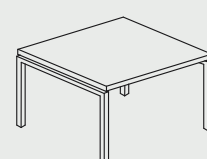

Composizione fissa con mobile di servizio
Fixed composition desk with service cabinet
Composition fixe bureau avec meuble de service
Feste Komposition Schreibtisch mit Beistellmöbel
Composición fija escritorio con mueble de servicio
L.200 P.200 H.73.5

Scrivanìa
Desk
Bureau
Schreibtisch
Escritorio
L.122 P.122 H.70.5

Riunione

Piano sp. 38mm
Desk top 38mm thick
Plateau 38mm d'épaisseur
Tischplatten Stärke 38mm
Topes espesor 38mm

Scrivanìa
Desk
Bureau
Schreibtisch
Escritorio
L.180-200 P.90 H.73.5

Scrivanìa sagomata
Shaped desk
Bureau postformé
Geformter Schreibtisch
Escritorio perfilado
L.180-200 P.100 H.73.5

Dattilo
Return desk
Retour
Tischplatte
Dactilo
L.120 P.60 H.73.5

Scrivanìa
Desk
Bureau
Schreibtisch
Escritorio
Ø 120 H.73.5