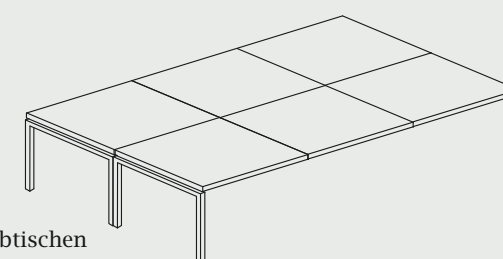

Composizione 6 scrivanie
Composition 6 desks
Composition 6 bureaux
Komposition 6 Büroschreibtischen
Composición 6 escritorios
L.366 P.244 H.73.5