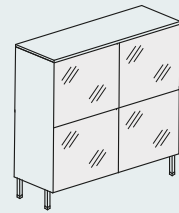

Mobile alto 4 ante vetro telaio
High cabinet 4 frame glass doors
Meuble haut 4 portes vitrées cadre
Hohes Büromöbel mit 4 Glasrahmentüren
Mueble alto 4 puertas cristal bastidor
L.100 P.43.5 H.120