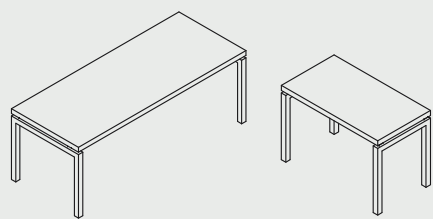

Composizione scrivania ad angolo
Corner desk arrangement
Composition bureaux angle
Kombination Eckschreibtische
Composición escritorios en ángulo
L.200 P.200 H.74.5

Composizione fissa con mobile di servizio
Fixed composition desk with service cabinet
Composition fixe bureau avec meuble de service
Feste Komposition Schreibtisch mit Beistellmöbel
Composición fija escritorio con mueble de servicio
L.200 P.200 H.74.5

Piani cristallo
Glass tops
Plateaux en verre
Glassplatten
Topes cristal

Scrivanìa
Desk
Bureau
Schreibtisch
Escritorio
L.180-200 P.80 H.70.5

Dattilo
Return desk
Retour
Tischplatte
Dactilo
L.120 P.60 H.70.5

Composizione scrivania ad angolo
Corner desk arrangement
Composition bureaux angle
Kombination Eckschreibtische
Composición escritorios en ángulo
L.200 P.200 H.70.5

Piano sp. 38mm
Desk top 38mm thick
Plateau 38mm d'épaisseur
Tischplatten Stärke 38mm
Topes espesor 38mm

Scrivanìa
Desk
Bureau
Schreibtisch
Escritorio
L.180-200 P.80 H.73.5

Dattilo
Return desk
Retour
Tischplatte
Dactilo
L.120 P.60 H.73.5

Composizione scrivania ad angolo
Corner desk arrangement
Composition bureaux angle
Kombination Eckschreibtische
Composición escritorios en ángulo
L.200 P.200 H.73.5