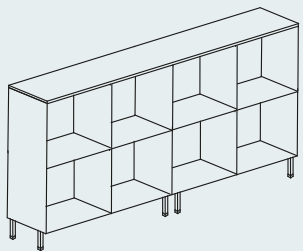

Mobile basso 2 ante vetro
Low cabinet 2 frame glass doors
Meuble bas 2 portes vitrées cadre
Niedriges Büromöbel mit 2 Glasrahmentüren
Mueble bajo 2 puertas cristal bastidor
L.100 P.43.5 H.70

Mobile basso 4 ante legno
Low cabinet 4 wood doors
Meuble bas 4 portes bois
Niedriges Büromöbel mit 4 Holztüren
Mueble bajo 4 puertas madera
L.200 P.43.5 H.70

Mobile basso 4 ante vetro
Low cabinet 4 frame glass doors
Meuble bas 4 portes vitrées cadre
Niedriges Büromöbel mit 4 Glasrahmentüren
Mueble bajo 4 puertas cristal bastidor
L.200 P.43.5 H.70

Mobile alto a giorno
Open high cabinet
Meuble haut ouvert
Hohes offenes Büromöbel
Mueble alto abierto
L.100 P.43.5 H.120

Mobile alto 4 ante legno
High cabinet 4 wood doors
Meuble haut 4 portes bois
Hohes Büromöbel mit 4 Holztüren
Mueble alto 4 puertas madera
L.100 P.43.5 H.120

Mobile alto 4 ante vetro telaio
High cabinet 4 frame glass doors
Meuble haut 4 portes vitrées cadre
Hohes Büromöbel mit 4 Glasrahmentüren
Mueble alto 4 puertas cristal bastidor
L.100 P.43.5 H.120