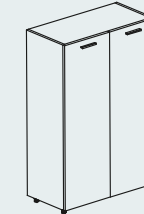

Mobile alto a giorno
Open high cabinet
Meuble haut ouvert
Hohes offenes Büromöbel
Mueble alto abierto
L.200 P.43.5 H.120

Mobile alto 8 ante legno
High cabinet 8 wood doors
Meuble haut 8 portes bois
Hohes Büromöbel mit 8 Holztüren
Mueble alto 8 puertas madera
L.200 P.43.5 H.120

Mobile alto 8 ante vetro telaio
High cabinet 8 frame glass doors
Meuble haut 8 portes vitrées cadre
Hohes Büromöbel mit 8 Glasrahmentüren
Mueble alto 8 puertas cristal bastidor
L.200 P.43.5 H.120

Mobile basso anta legno
Low cabinet wood door
Meuble bas porte bois
Niedriges Büromöbel mit Holztüren
Mueble bajo puerta madera
L.45 P.42.5 H.67.5

Mobile basso 2 ante legno
Low cabinet 2 wood doors
Meuble bas 2portes bois
Niedriges Büromöbel mit 2 Holztüren
Mueble bajo 4 puertas madera
L.90 P.42.5 H.67.5

Mobile medio anta legno
Medium cabinet wood door
Meuble moyen porte bois
Mittleres Büromöbel mit Holztüren
Mueble medio puerta madera
L.45 P.42.5 H.134.4