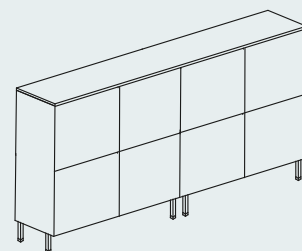

Mobile alto 8 ante legno
High cabinet 8 wood doors
Meuble haut 8 portes bois
Hohes Büromöbel mit 8 Holztüren
Mueble alto 8 puertas madera
L.200 P.43.5 H.120