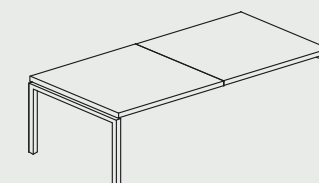

Composizione 2 scrivanie
Composition 2 desks
Composition 2 bureaux
Komposition 2 Büroschreibtischen
Composición 2 escritorios
L.122 P.244 H.73.5