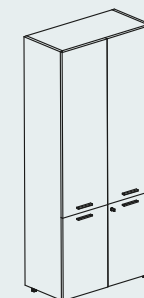

Mobile alto 8 ante vetro telaio
High cabinet 8 frame glass doors
Meuble haut 8 portes vitrées cadre
Hohes Büromöbel mit 8 Glasrahmentüren
Mueble alto 8 puertas cristal bastidor
L.200 P.43.5 H.120

Mobile basso anta legno
Low cabinet wood door
Meuble bas porte bois
Niedriges Büromöbel mit Holztüren
Mueble bajo puerta madera
L.45 P.42.5 H.67.5

Mobile basso 2 ante legno
Low cabinet 2 wood doors
Meuble bas 2portes bois
Niedriges Büromöbel mit 2 Holztüren
Mueble bajo 4 puertas madera
L.90 P.42.5 H.67.5

Mobile medio anta legno
Medium cabinet wood door
Meuble moyen porte bois
Mittleres Büromöbel mit Holztüren
Mueble medio puerta madera
L.45 P.42.5 H.134.4

Mobile medio 2 ante legno
Medium cabinet 2 wood doors
Meuble moyen 2 portes bois
Mittleres Büromöbel mit 2 Holztüren
Mueble medio 2 puertas madera
L.90 P.42.5 H.134.4

Mobile medio anta vetro
Medium cabinet glass frame door
Meuble moyen porte vitrée cadre
Mittleres Büromöbel mit Glasrahmentüren
Mueble medio puerta cristal bastidor
L.45 P.42.5 H.134.4

Mobile medio 2 ante vetro
Medium cabinet 2 glass frame doors
Meuble moyen 2 portes vitrée cadre
Mittleres Büromöbel mit 2 Glasrahmentüren
Mueble medio 2 puertas cristal bastidor
L.90 P.42.5 H.134.4

Mobile alto 2 ante legno
High cabinet 2 wood doors
Meuble haut 2 portes bois
Hohes Büromöbel mit 2 Holztüren
Mueble alto 2 puertas madera
L.90 P.42.5 H.201.6