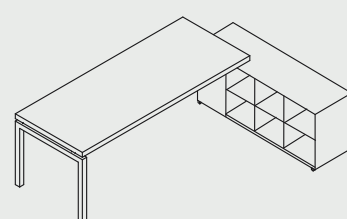

Folding

Piano sp. 50mm
Desk top 50mm
Plateau 50mm
Tischplatten Stärke 50mm
Topes espesor 50mm

Scrivanìa
Desk
Bureau
Schreibtisch
Escritorio
L.180-200 P.80 H.74.5

Dattilo
Return desk
Retour
Tischplatte
Dactilo
L.120 P.60 H.74.5

Composizione scrivania ad angolo
Corner desk arrangement
Composition bureaux angle
Kombination Eckschreibtische
Composición escritorios en ángulo
L.200 P.200 H.74.5

Composizione fissa con mobile di servizio
Fixed composition desk with service cabinet
Composition fixe bureau avec meuble de service
Feste Komposition Schreibtisch mit Beistellmöbel
Composición fija escritorio con mueble de servicio
L.200 P.200 H.74.5

Piani cristallo
Glass tops
Plateaux en verre
Glassplatten
Topes cristal

Scrivanìa
Desk
Bureau
Schreibtisch
Escritorio
L.180-200 P.80 H.70.5

Dattilo
Return desk
Retour
Tischplatte
Dactilo
L.120 P.60 H.70.5